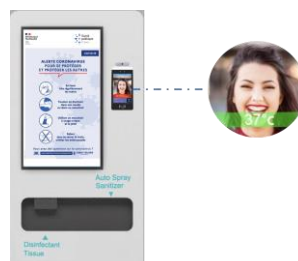

signagefeed

DIGITAL CONTENT DISPLAY

Totem TV Affichage Dynamique

#AFFICHAGEDYNAMIQUE #DÉCONFINEMENT #COVID19

INFORMATION & PRÉVENTION 5 EN 1

TOTEM TOUT EN 1 distributeur de gel & poubelle

Les visiteurs peuvent se laver les mains avant d'entrer et jeter leur masque et mouchoir

CAMÉRA THERMIQUE faciale

Une caméra infrarouge, permettant la détection de la température des visiteurs même avec un masque sur le visage, avec un système de détection sans conservation de l'image.

GESTION D'ÉCRAN à distance

Affichez les messages que vous voulez : des spots de prévention. l'organisation de votre entreprise, photos, vidéos, ... pour mieux accueillir les visiteurs...

LES ATOUTS TOUT EN 1

- Informer les visiteurs sur leurs symptômes et ne pas mettre en danger les autres
- Mettez à disposition du gel hydro alcoolique et des lingettes
- Gérer la communication à distance avec vos informations clés, vidéos, promotions, ...
- Changer les messages en fonction des dernières mises à jour
- Afficher des informations utiles en temps réel
- Ajouter automatiquement les données sur la météo, le trafic, ...